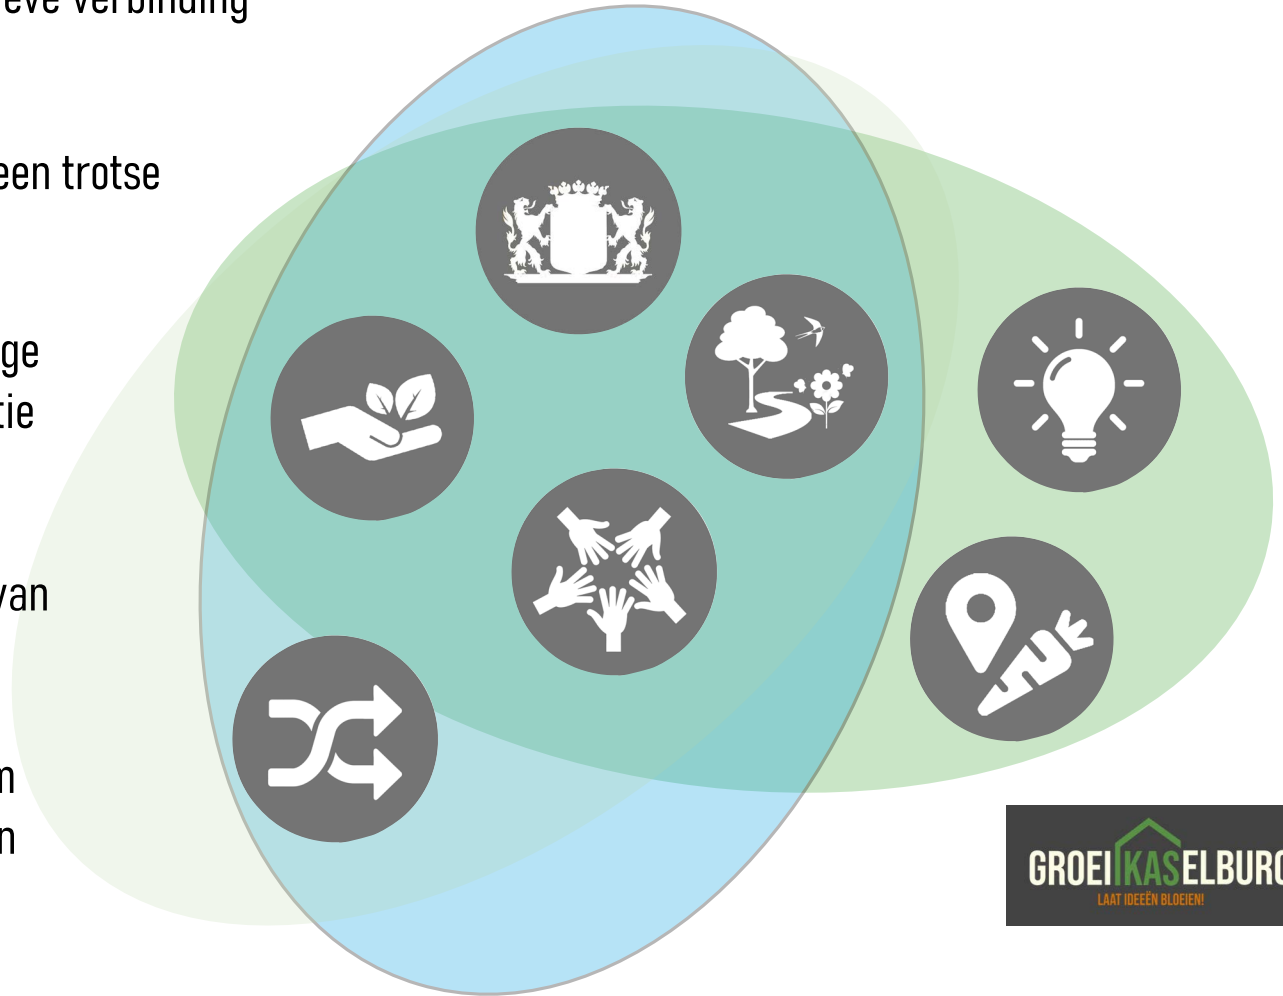

Belevingstuinderij Elburg

Planvoorstel

UNIPARTNERS WAGENINGEN | JANUARI 2023

**IN OPDRACHT VAN:
Groeikas Elburg & Familie Docter**

Auteurs | Wietse Cronenberg & Rafael Gridelli

GEMEENSCHAPPELIJKE BELANGEN

 Landschappelijk inpasbaar met recreatieve verbinding tussen karaktervolle plekken

 Gezonde leefomgeving waarin duurzaam (tuinieren) en biodiversiteit voorop staan

UITGANGSPUNTEN

Ambacht

Cultuurhistorie

Duurzaamheid

Maatschappelijke betrokkenheid

Lokale economie

Natuur en recreatie

DUURZAAMHEID

- Lokale producten, korte ketens en kleine voetprint
- Behoud en herontwikkeling van wat er al is
- Afwisseling tuinbouw en veeteelt met groene bemesting = circulaire kringlooplandbouw
- In één lijn met systeemtransitie en hervorming buitengebied
- Energieopwekking via zonnepanelen

LOKALE ECONOMIE

- Duurzaam geteeld, uit Elburg, voor Elburg
- Plek innemen op de voedselmarkt van de 55 miljoen die nu in handen is van de supermarkten
- Inspelen op groeiende trend van lokaal verbouwd voedsel
- Voedselzekerheid bieden, onafhankelijk van grote leveranciers